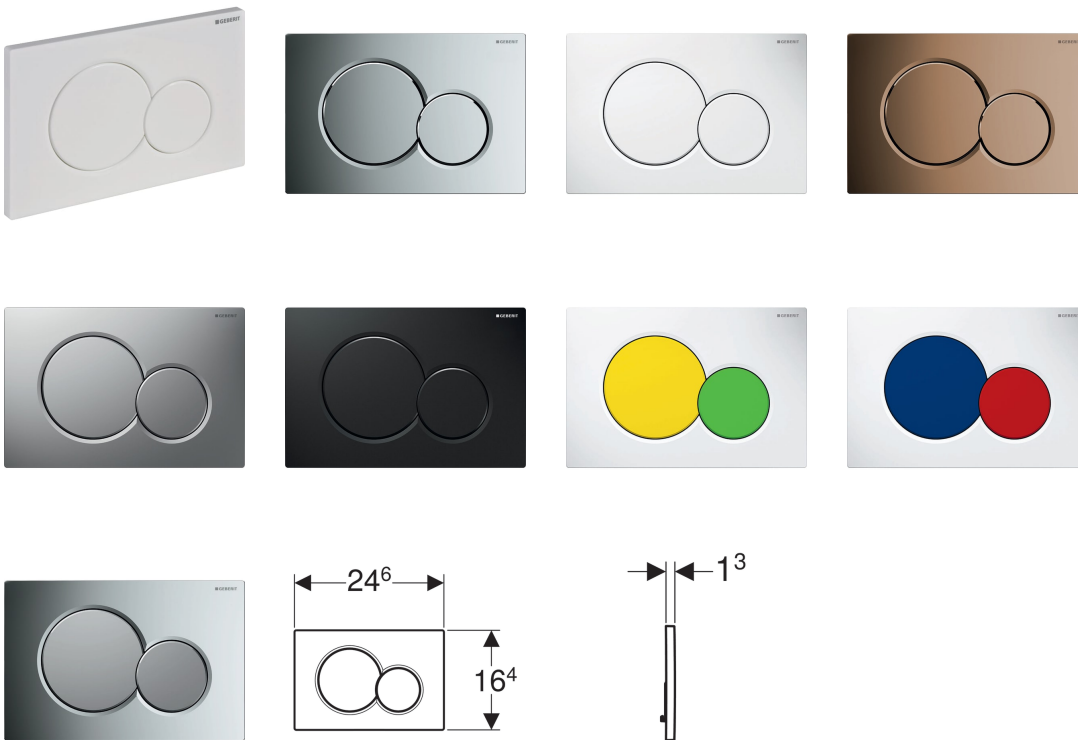

Geberit Betätigungsplatte Sigma01, für 2-Mengen-Spülung

Verwendungszwecke

- Zur Spülauslösung bei Geberit Sigma UP-Spülkästen

Eigenschaften

- Betätigung von vorne
- Drückerstangen schallgedämmt, werkzeuglose Schnelleinstellung

Technische Daten

Betätigungskraft | < 20 N

Lieferumfang

- Befestigungsrahmen
- 2 Distanzbolzen
- 2 Drückerstangen

Art.-Nr.	Oberfläche / Farbe	Werkstoff	B	H	T	VE1	VE2	VE3	VE4
115.770.11.5	weiß-alpin	Kunststoff	24.6 cm	16.4 cm	1.3 cm	1 St.	10 St.	180 St.	360 St.
115.770.21.5	hochglanz-verchromt	Kunststoff	24.6 cm	16.4 cm	1.3 cm	1 St.	10 St.	180 St.	360 St.
115.770.46.5	mattverchromt	Kunststoff	24.6 cm	16.4 cm	1.3 cm	1 St.	10 St.	180 St.	360 St.
115.770.DT.5	edelmessing galvanisiert	Kunststoff	24.6 cm	16.4 cm	1.3 cm	1 St.	10 St.		
115.770.DW.5	tiefschwarz RAL 9005	Kunststoff	24.6 cm	16.4 cm	1.3 cm	1 St.	10 St.		
115.770.KA.5	Platte: hochglanz-verchromt Tasten: mattverchromt	Kunststoff	24.6 cm	16.4 cm	1.3 cm	1 St.	10 St.		
115.770.LA.5	Platte: weiß Taste Vollmenge: gelb Taste Teilmenge: grün	Kunststoff	24.6 cm	16.4 cm	1.3 cm	1 St.			
115.770.LB.5	Platte: weiß Taste Vollmenge: blau Taste Teilmenge: rot	Kunststoff	24.6 cm	16.4 cm	1.3 cm	1 St.			

Zubehör

- Einschub für Geberit DuoFresh Stick, für Sigma UP-Spülkasten 12 cm
- Geberit Verlängerungsset für Sigma, Omega und Kappa UP-Spülkästen

-
- Nicht geeignet für Geberit UP-Spülkästen bis Ende 2001, Geberit UP-Spülkästen DuofixPur, KombifixPur, Kappa, Delta, Omega